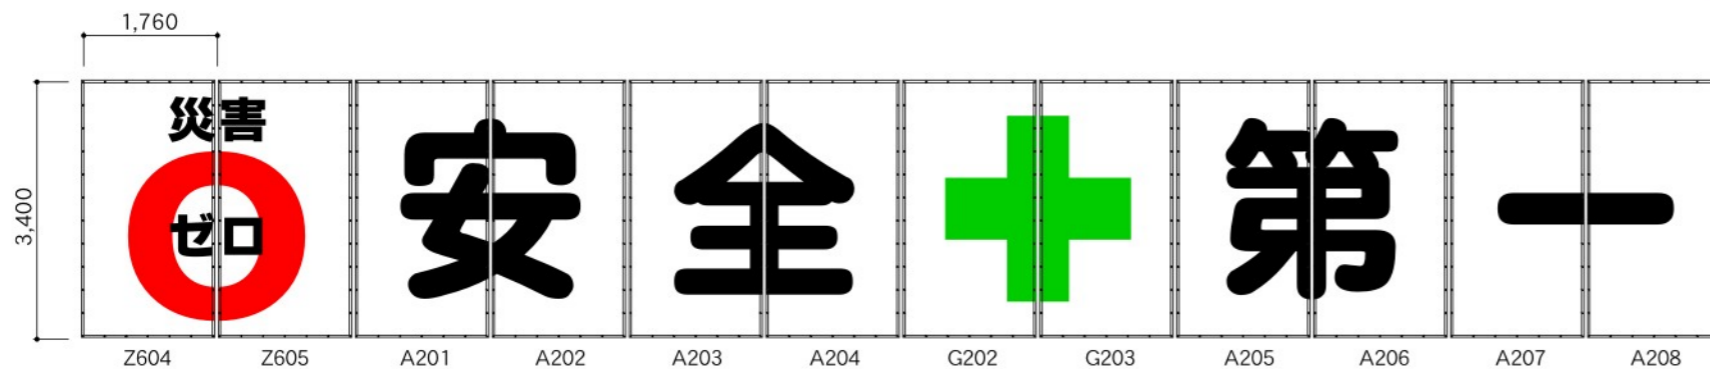

■スローガン建築幕 12枚タイプ 2類THB54R2 ¥175,200 1類THB110N1 ¥199,200