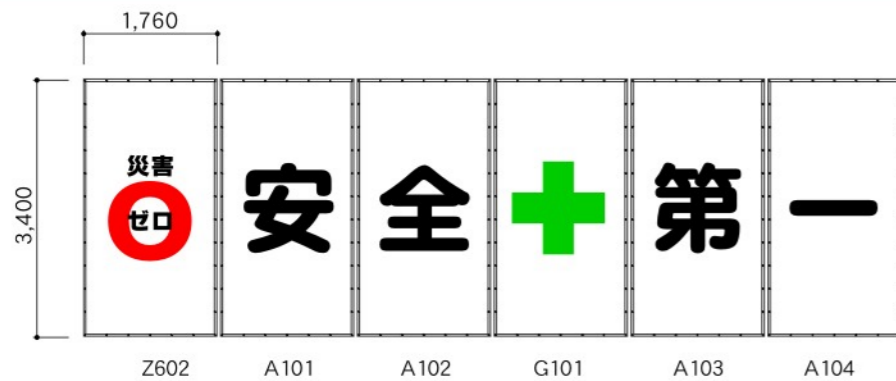

■その他製作しているもの■
懸垂幕
垂れ幕
応援幕
壁紙
ロールスクリーン

スローガン建築幕

毎日注意すること、毎日目にするところに。

■スローガン建築幕 5枚タイプ
2類THB54R2 ¥77,500 1類THB110N1 ¥87,500

■スローガン建築幕 4枚タイプ
2類THB54R2 ¥62,400 1類THB110N1 ¥70,400

■スローガン建築幕 6枚タイプ 2類THB54R2 ¥91,800 1類THB110N1 ¥103,800