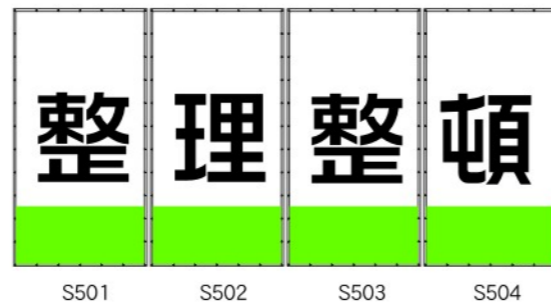

※価格は経済情勢により無断で変更する場合があります。

デザインいろいろ

結束紐
100本入
1,000円(別売)

マクロマンキャラクター

■デザイン(データ)は持込みです。
このカタログ内の表示価格は、データ持ち込みが原則になっております。データのご入稿については裏表紙に方法が載っております。お電話をいただければ分かりやすく説明いたします。

■データのサイズは?。
データサイズは、縦3,416mmX横1,776mmです。
(仕上がり寸法は縦3,400mmX横1,760mm)
製作フォームを用意しておりますので、申しつけください。

■その他製作しているもの■
懸垂幕
垂れ幕
応援幕
壁紙
ロールスクリーン

スローガン建築幕

毎日注意すること、毎日目にするところに。

■スローガン建築幕 5枚タイプ
2類THB54R2 ¥77,500 1類THB110N1 ¥87,500

■スローガン建築幕 4枚タイプ
2類THB54R2 ¥62,400 1類THB110N1 ¥70,400

■スローガン建築幕 6枚タイプ 2類THB54R2 ¥91,800 1類THB110N1 ¥103,800

■スローガン建築幕 12枚タイプ 2類THB54R2 ¥175,200 1類THB110N1 ¥199,200

■スローガン建築幕 10枚タイプ 2類THB54R2 ¥146,000 1類THB110N1 ¥166,000

SCALE/1:100

単品でも販売致します。
WEB公示価格を参考にしてください。
文字の色は変更することができます。
会社名を入れることができます。
別なスローガンにすることが出来ます。
マーク、キャラクターを入れることができます。