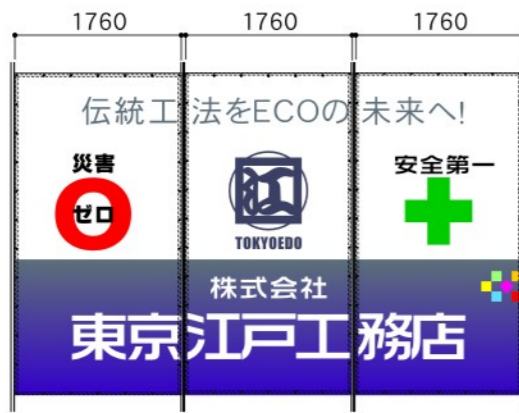

可能性を **建築幕** ひろげる。

建築養生シート
Vol.1

建築現場は最強の営業マン！

会社をPR。商品をPR。
そしてあなたの夢をPR。

是非、
お電話下さい。

AWOOWA
株式会社 **ヒラヤマサイン**

〒041-0812 函館市昭和3丁目13-10
TEL.0138-42-1211 TEL.0138-42-0310
E-mail/ ids2@hirayamasign.co.jp
URL/http://www.hirayamasign.co.jp

PR建築幕

建築養生シート

PRしなければ
何も伝わらない。

自信作だからこそ
宣伝しよう!

700点満点

WEB公示価格表(一般販売単価)

※インターネットでのオープン価格です。この価格にデザイン料、運送費及び消費税は含まれておりません。

商品内容 素材生産国	品番	THB54R2	THB110N1	MHA52R2	MHA210R1
	呼称	スキンターポリン	タフターポリン	ガーゼメッシュ	スリムメッシュ
	1類・2類別	2類	1類	2類	1類
WEB公示価格 (枚数単価)	枚数	単価	単価	単価	単価
	1枚	17,500円	19,500円	16,500円	20,700円
	3枚	15,700円	17,700円	14,800円	19,100円
	5枚	15,500円	17,500円	14,300円	18,500円
	10枚以上	14,600円	16,600円	13,500円	17,600円
20枚以上	14,300円	16,300円	13,100円	17,200円	

※価格は経済情勢により無断で変更する場合があります。

デザインいろいろ

結束紐
100本入
1,000円(別売)

マクロマンキャラクター

■デザイン(データ)は持込みです。
このカタログ内の表示価格は、データ持ち込みが原則になっております。データのご入稿については裏表紙に方法が載っております。お電話をいただければ分かりやすく説明いたします。

■データのサイズは?。
データサイズは、縦3,416mmX横1,776mmです。
(仕上がり寸法は縦3,400mmX横1,760mm)
製作フォームを用意しておりますので、申しつけください。