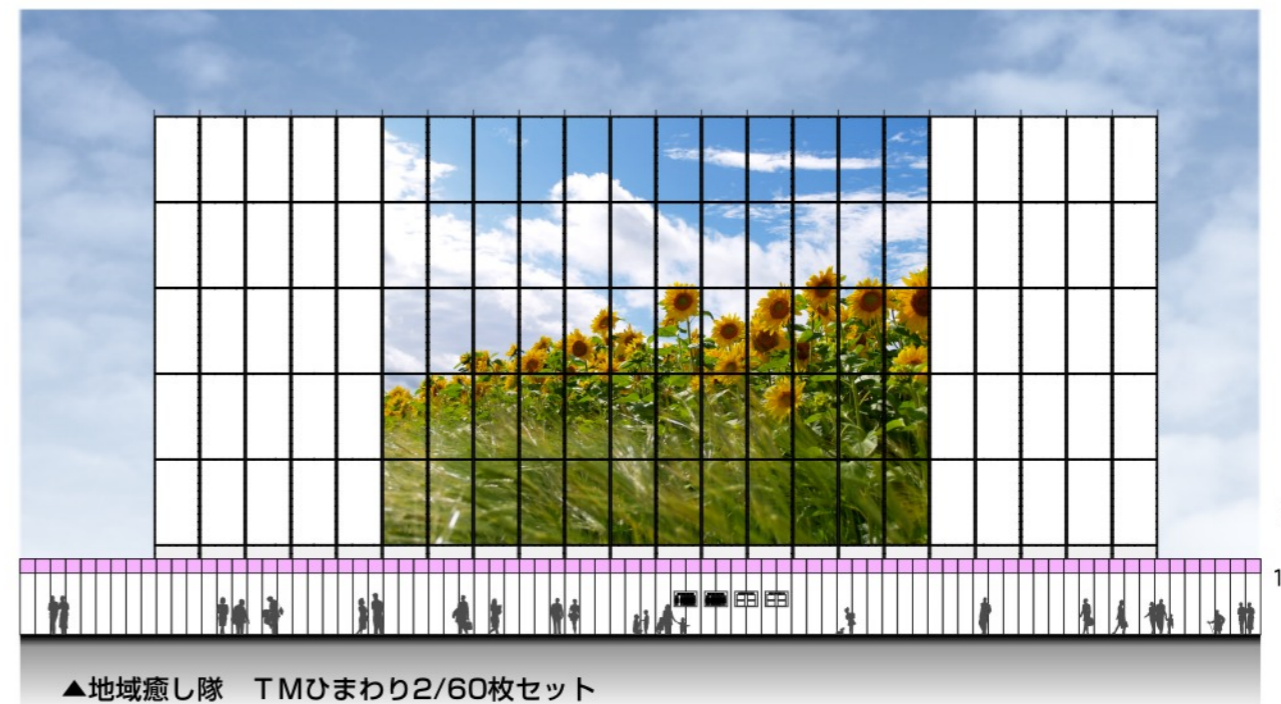

著作権あり
2類/THB54R2
¥948,000
1類/THB110N1
¥1,068,000