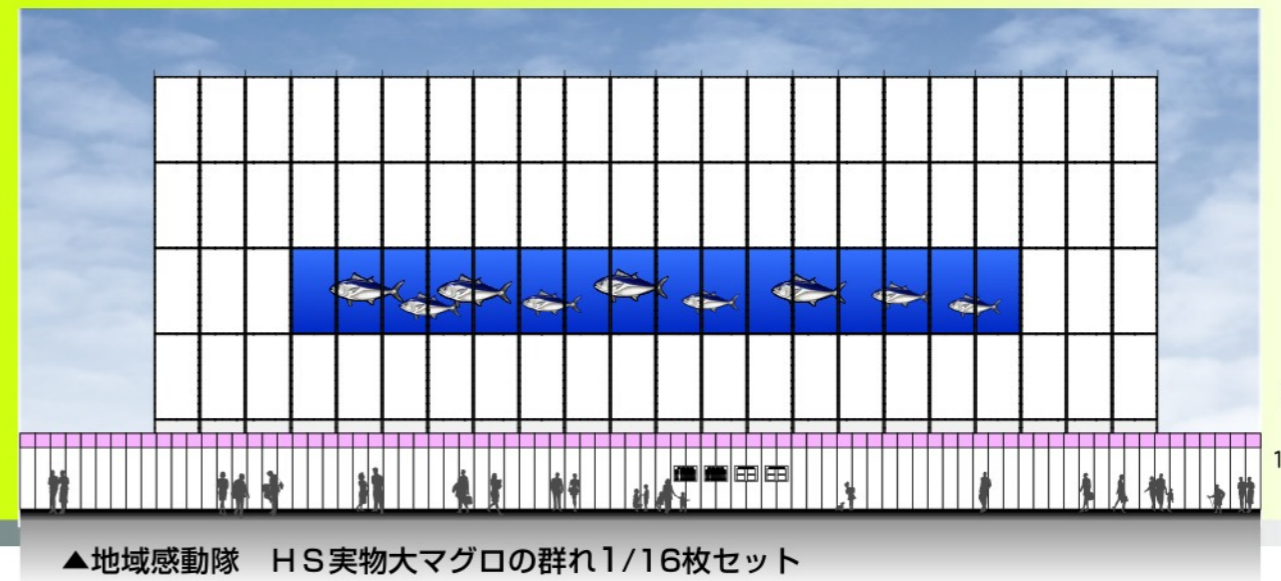

景観対応建築幕

—— 街角の絶景。

足場は大きなキャンバス。

大きなキャンバスを無機質なものから地域振興を応援するものに変えてみませんか。地域感動隊、地域癒し隊、地域応援隊などの行動隊をコンセプトに展開するものです。

著作権あり
2類/THB54R2
¥193,200
1類/THB110N1
¥217,200

著作権あり
2類/THB54R2
¥379,200
1類/THB110N1
¥427,200

全長3mの大型クロマグロの群れです。その大きさを実感していただく実物大の作品です。