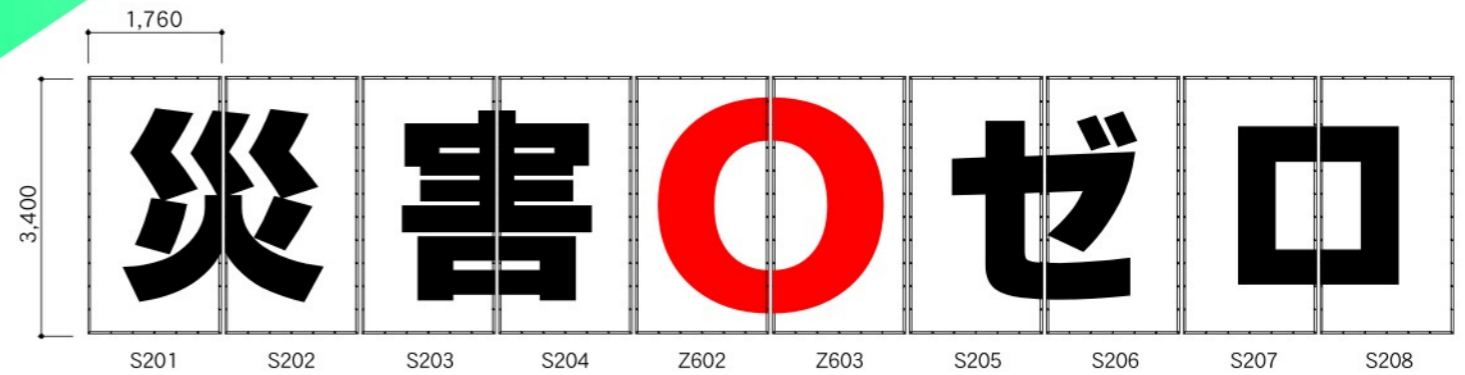

■スローガン建築幕 10枚タイプ 2類THB54R2 ¥146,000 1類THB110N1 ¥166,000

SCALE/1:100