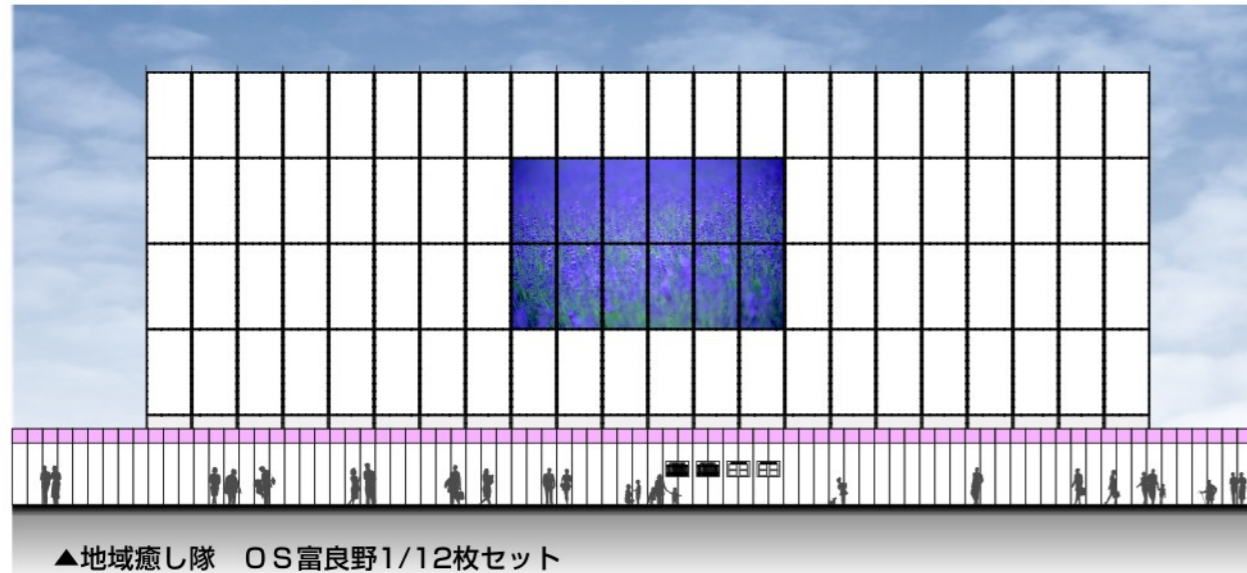

景観対応建築幕

—— 街角の絶景。

足場は大きなキャンバス。

大きなキャンバスを無機質なものから地域振興を応援するものに変えてみませんか。地域感動隊、地域癒し隊、地域応援隊などの行動隊をコンセプトに展開するものです。

著作権あり
2類/THB54R2
¥193,200
1類/THB110N1
¥217,200