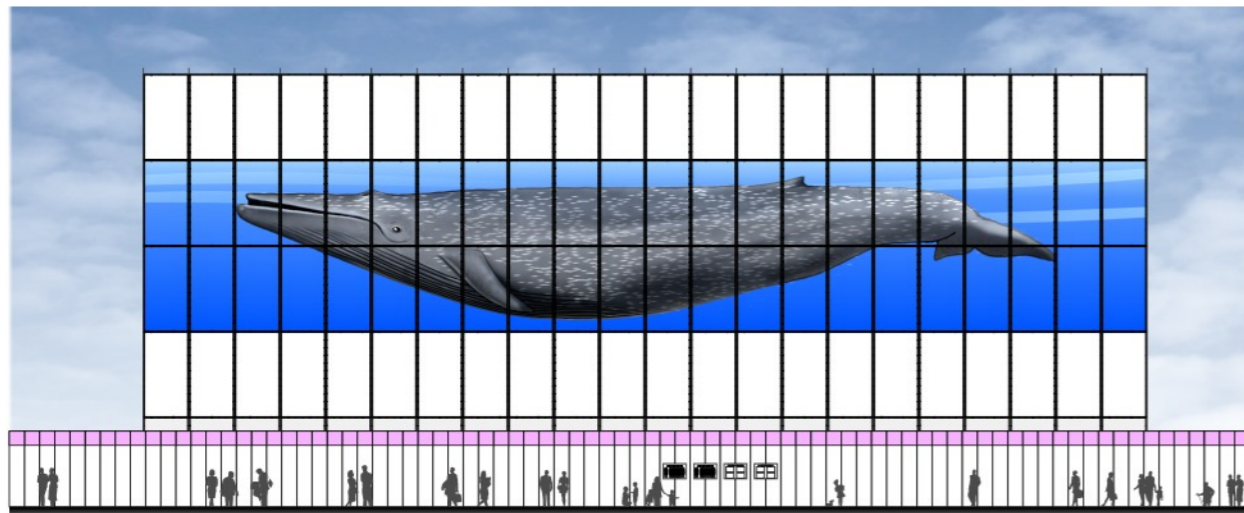

景観対応建築幕

—— 街角の絶景。

足場は大きなキャンバス。

大きなキャンバスを無機質なものから地域振興を応援するものに変えてみませんか。地域感動隊、地域癒し隊、地域応援隊などの行動隊をコンセプトに展開するものです。

著作権あり
2類/THB54R2
¥193,200
1類/THB110N1
¥217,200

著作権あり
2類/THB54R2
¥379,200
1類/THB110N1
¥427,200

全長3mの大型クロマグロの群れです。その大きさを実感していただく実物大の作品です。

著作権なし
2類/THB54R2
¥233,600
1類/THB110N1
¥265,600

著作権なし
2類/THB54R2
¥572,000
1類/THB110N1
¥652,000

著作権あり
2類/THB54R2
¥948,000
1類/THB110N1
¥1,068,000

▲地域感動隊 HS実物大シロナガスクジラ1/44枚1セット
地球上で最大の生き物です。その大きさを実感していただく実物大の作品です。