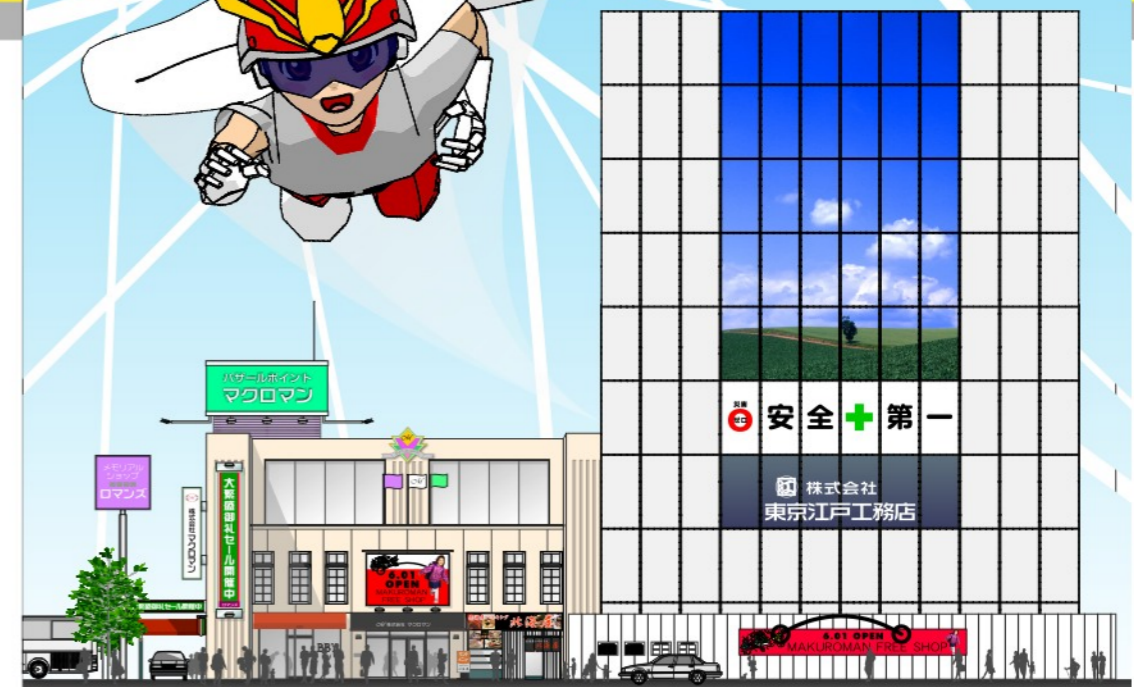

国内生産

- この製品は生地製造から縫製まで、国内生産品です。一部激安海外品とは違います。
- サイズは基本サイズ以外であってもOKです。別途お見積りを致します。
- オプションで表面コーティングをいたします。耐候性アップと傷防止になります。(＠1,000/m)

可能性を **建築幕** ひろげる。

建築養生シート
Vol.1

建築現場は最強の営業マン！

会社をPR。商品をPR。
そしてあなたの夢をPR。