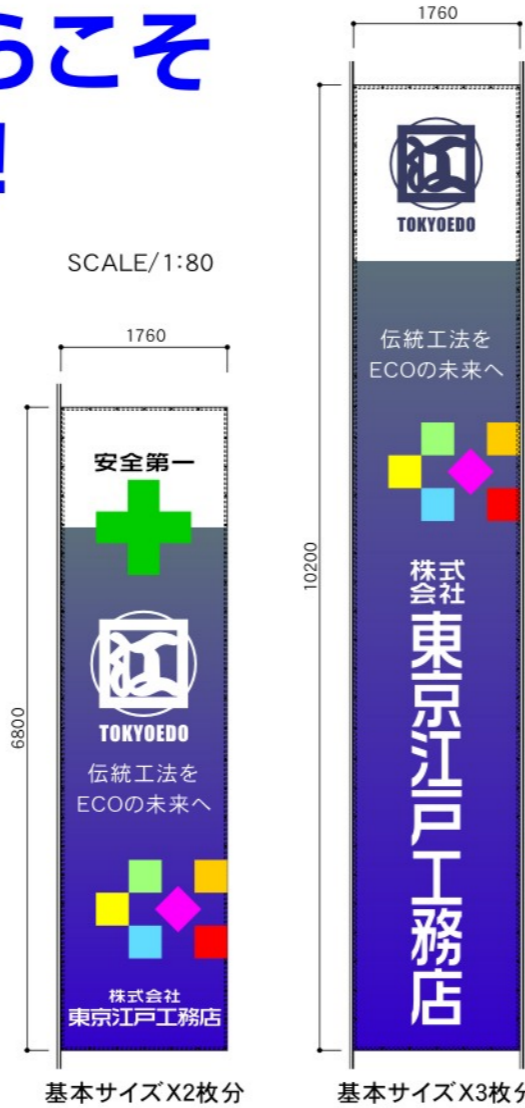

NR商品とは些少の印刷ムラがありますが、建築幕としては有効です。シビアな画質にこだわらないデザインのものにお勧めいたします。

建築幕基本サイズ

H3,400mm X W1,760mm
アイレット(紐穴)の数/34穴

大きさ、及び穴の数は変えられます。別途、お見積りを致します。希望をお聞かせ下さい。

国内生産

- この製品は生地製造から縫製まで、国内生産品です。一部激安海外品とは違います。
- サイズは基本サイズ以外であってもOKです。別途お見積りを致します。
- オプションで表面コーティングをいたします。耐候性アップと傷防止になります。(＠1,000/m)

可能性を **建築幕** ひろげる。

建築養生シート
Vol.1

建築現場は最強の営業マン！

会社をPR。商品をPR。
そしてあなたの夢をPR。

是非、
お電話下さい。

AWOOWA
株式会社 **ヒラヤマサイン**

〒041-0812 函館市昭和3丁目13-10
TEL.0138-42-1211 TEL.0138-42-0310
E-mail/ ids2@hirayamasign.co.jp
URL/http://www.hirayamasign.co.jp

PR建築幕

建築養生シート

PRしなければ
何も伝わらない。

自信作だからこそ
宣伝しよう!

700点満点

WEB公示価格表(一般販売単価)

※インターネットでのオープン価格です。この価格にデザイン料、運送費及び消費税は含まれておりません。

商品内容 素材生産国	品番	THB54R2	THB110N1	MHA52R2	MHA210R1
	呼称	スキンターポリン	タフターポリン	ガーゼメッシュ	スリムメッシュ
	1類・2類別	2類	1類	2類	1類
WEB公示価格 (枚数単価)	枚数	単価	単価	単価	単価
	1枚	17,500円	19,500円	16,500円	20,700円
	3枚	15,700円	17,700円	14,800円	19,100円
	5枚	15,500円	17,500円	14,300円	18,500円
	10枚以上	14,600円	16,600円	13,500円	17,600円
20枚以上	14,300円	16,300円	13,100円	17,200円	

※価格は経済情勢により無断で変更する場合があります。

デザインいろいろ

結束紐
100本入
1,000円(別売)

マクロマンキャラクター

■デザイン(データ)は持込みです。
このカタログ内の表示価格は、データ持ち込みが原則になっております。データのご入稿については裏表紙に方法が載っております。お電話をいただければ分かりやすく説明いたします。

■データのサイズは?。
データサイズは、縦3,416mmX横1,776mmです。
(仕上がり寸法は縦3,400mmX横1,760mm)
製作フォームを用意しておりますので、申しつけください。