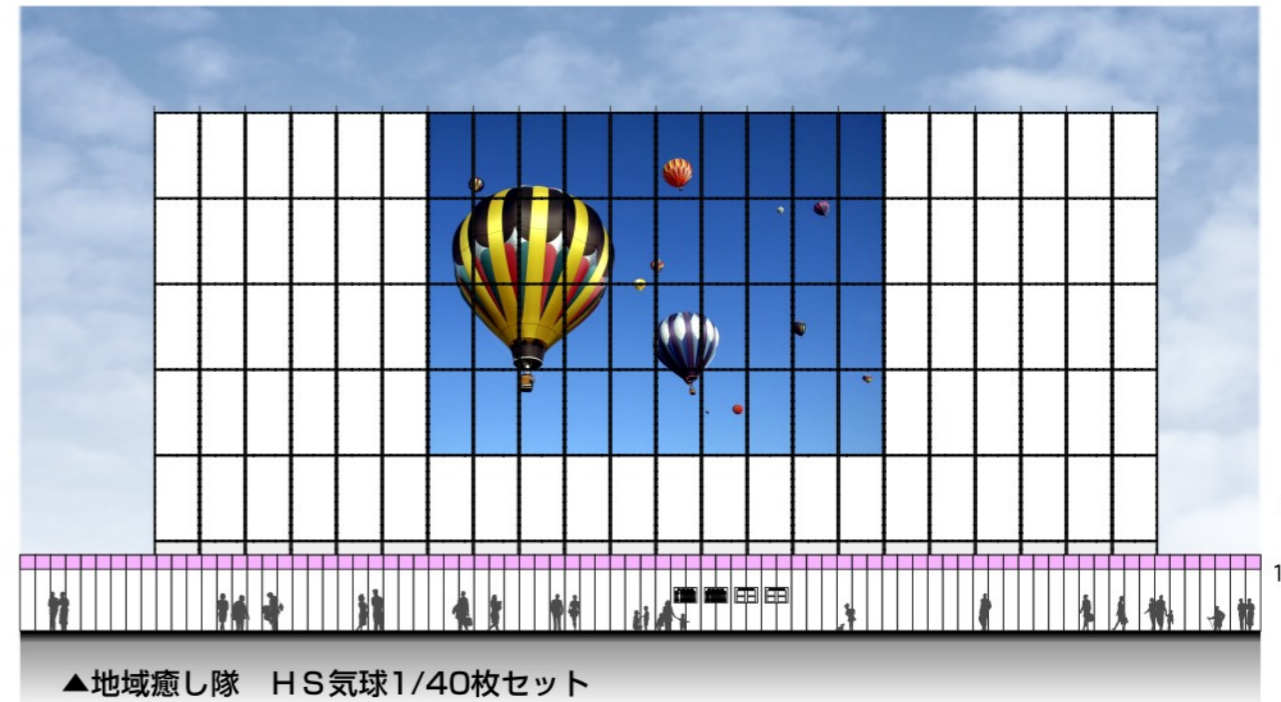

著作権なし
2類/THB54R2
¥572,000
1類/THB110N1
¥652,000