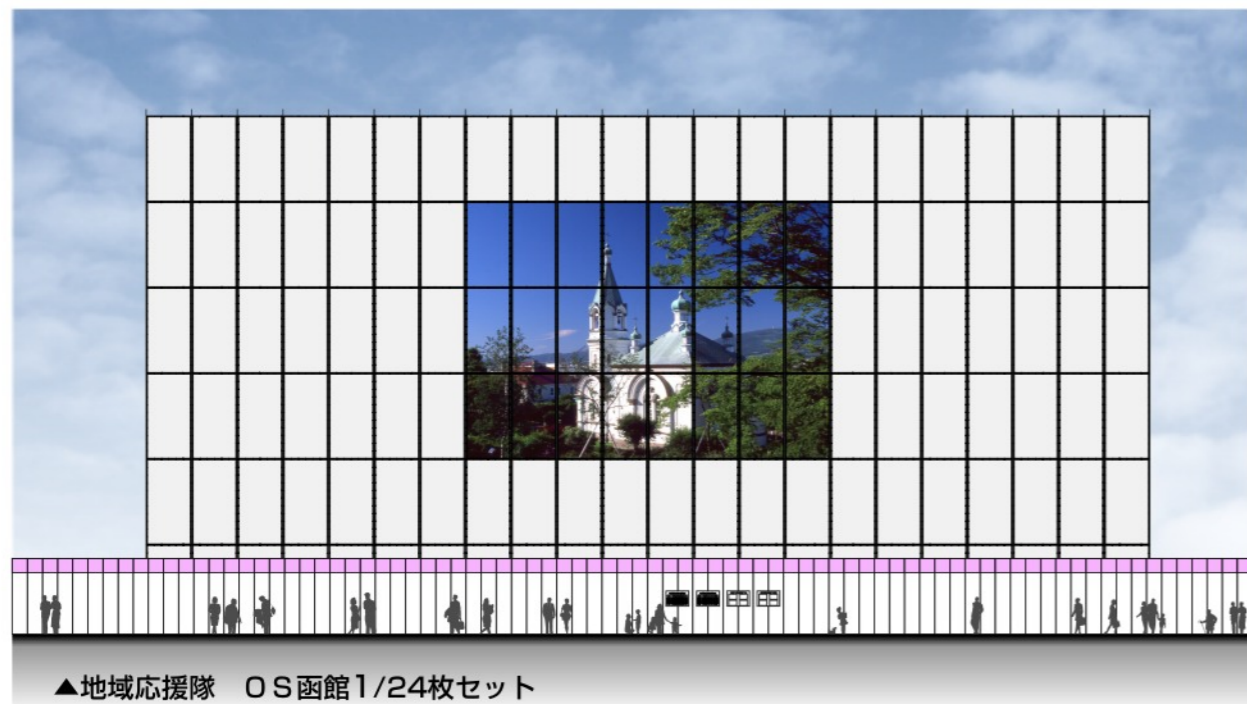

景観対応建築幕

—— 街角の絶景。

足場は大きなキャンバス。

大きなキャンバスを無機質なものから地域振興を応援するものに変えてみませんか。地域感動隊、地域癒し隊、地域応援隊などの行動隊をコンセプトに展開するものです。

著作権あり
2類/THB54R2
¥193,200
1類/THB110N1
¥217,200

著作権あり
2類/THB54R2
¥379,200
1類/THB110N1
¥427,200

全長3mの大型クロマグロの群れです。その大きさを実感していただく実物大の作品です。