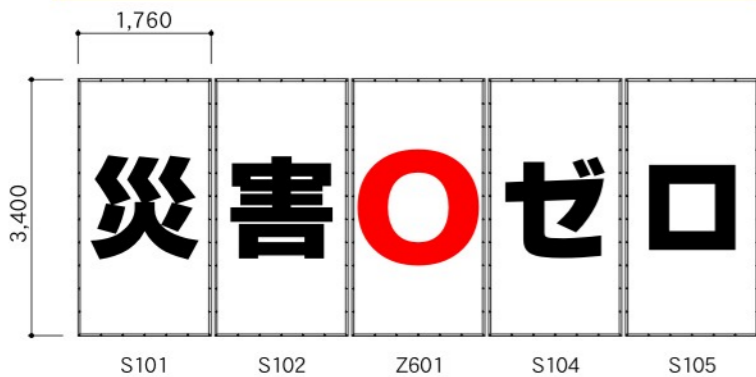

スローガン建築幕

毎日注意すること、毎日目にするところに。

■スローガン建築幕 5枚タイプ
2類THB54R2 ¥77,500 1類THB110N1 ¥87,500